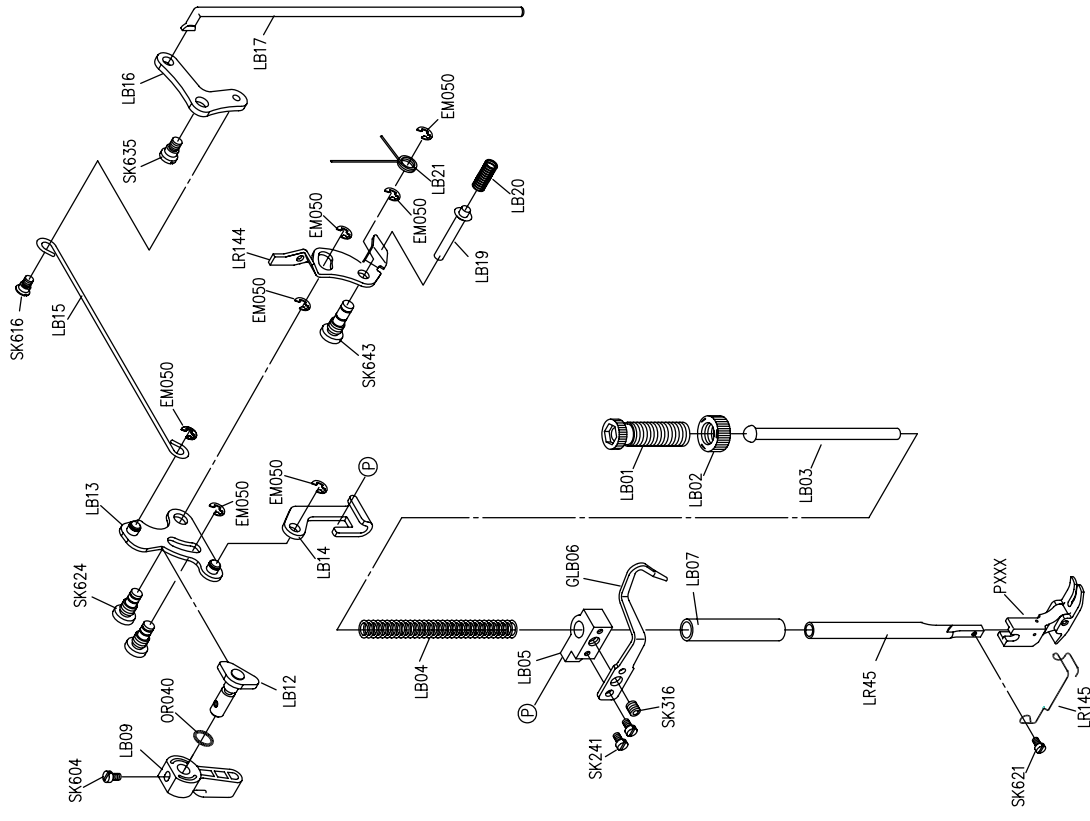

SIRUBA®

銀爺牌工業用縫紉機

INDUSTRIAL SEWING MACHINE

L818F-RM1

零件圖 PARÇA LİSTESİ

高林股份有限公司
KAULIN MFG. CO., LTD.

MODEL 機型	SUB-CLASS 規格	GAUGE WIDTH 切邊距離	NEEDLE PLATE 針板	FEED DOG 送具	PRESSER FOOT 押具	HOOK ASM 梭頭	BOBBIN CASE ASM 梭殼	BOBBIN 梭子	THROAT PLATE CHIP GUARD 下導布架	NEEDLE 針號	THREAD GUIDE 導線片	THROAT PLATE COVER 布板蓋
L818F-RM1-32	32	1/8" (3.2mm)	E705Q	D705	P705	G111	G201	G301	LR104DS	DB*1#14	LR141S	LR106
L818F-RM1-40	40	5/32" (4.0mm)	E705R (E705Q)	D705	P705	G111	G201	G301	LR104DS	DB*1#14	LR141S	LR106
L818F-RM1-48	48	3/16" (4.8mm)	E705 (E705Q)	D705	P705	G111	G201	G301	LR104DS	DB*1#14	LR141S	LR106
L818F-RM1-64	64	1/4" (6.4mm)	E705S (E705Q)	D702 (D705)	P701 (P705)	G111	G201	G301	LR104D (LR104DS)	DB*1#14	LR141 (LR141S)	LR106S (LR106)
L818F-RM1-95	95	3/8" (9.5mm)	E705T (E705Q)	D702 (D705)	P701 (P705)	G111	G201	G301	LR104D (LR104DS)	DB*1#14	LR141 (LR141S)	LR106T (LR106)

LA GRUP İÇİN PARÇA LİSTESİ

LB GRUP İÇİN PARÇA LİSTESİ

LC GRUP İÇİN PARÇA LİSTESİ

LD GRUP İÇİN PARÇA LİSTESİ

LL GRUP İÇİN PARÇA LİSTESİ

LH GRUP İÇİN PARÇA LİSTESİ

THREAD STAND GRUP İÇİN PARÇA LİSTESİ

L818F-RM1