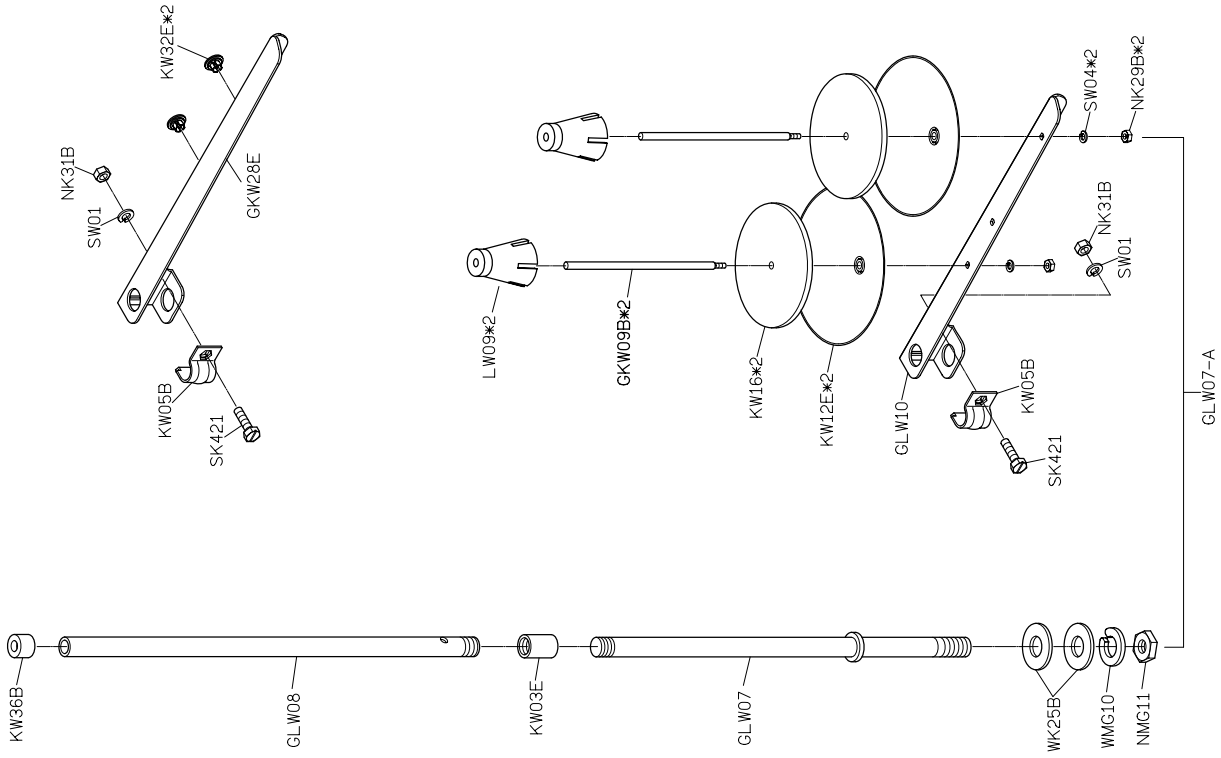

SIRUBA®

銀爺牌工業用縫紉機

INDUSTRIAL SEWING MACHINE

L818F-RM1

零件圖 PARÇA LİSTESİ

高林股份有限公司
KAULIN MFG. CO., LTD.

MODEL 機型	SUB-CLASS 規格	GAUGE WIDTH 切邊距離	NEEDLE PLATE 針板	FEED DOG 送具	PRESSER FOOT 押具	HOOK ASM 梭頭	BOBBIN CASE ASM 梭殼	BOBBIN 梭子	THROAT PLATE CHIP GUARD 下導布架	NEEDLE 針號	THREAD GUIDE 導線片	THROAT PLATE COVER 布板蓋
L818F-RM1-32	32	1/8" (3.2mm)	E705Q	D705	P705	G111	G201	G301	LR104DS	DB*1#14	LR141S	LR106
L818F-RM1-40	40	5/32" (4.0mm)	E705R (E705Q)	D705	P705	G111	G201	G301	LR104DS	DB*1#14	LR141S	LR106
L818F-RM1-48	48	3/16" (4.8mm)	E705 (E705Q)	D705	P705	G111	G201	G301	LR104DS	DB*1#14	LR141S	LR106
L818F-RM1-64	64	1/4" (6.4mm)	E705S (E705Q)	D702 (D705)	P701 (P705)	G111	G201	G301	LR104D (LR104DS)	DB*1#14	LR141 (LR141S)	LR106S (LR106)
L818F-RM1-95	95	3/8" (9.5mm)	E705T (E705Q)	D702 (D705)	P701 (P705)	G111	G201	G301	LR104D (LR104DS)	DB*1#14	LR141 (LR141S)	LR106T (LR106)

LA GRUP İÇİN PARÇA LİSTESİ

LB GRUP İÇİN PARÇA LİSTESİ

LC GRUP İÇİN PARÇA LİSTESİ

LD GRUP İÇİN PARÇA LİSTESİ

LL GRUP İÇİN PARÇA LİSTESİ

LH GRUP İÇİN PARÇA LİSTESİ

THREAD STAND GRUP İÇİN PARÇA LİSTESİ

L818F-RM1