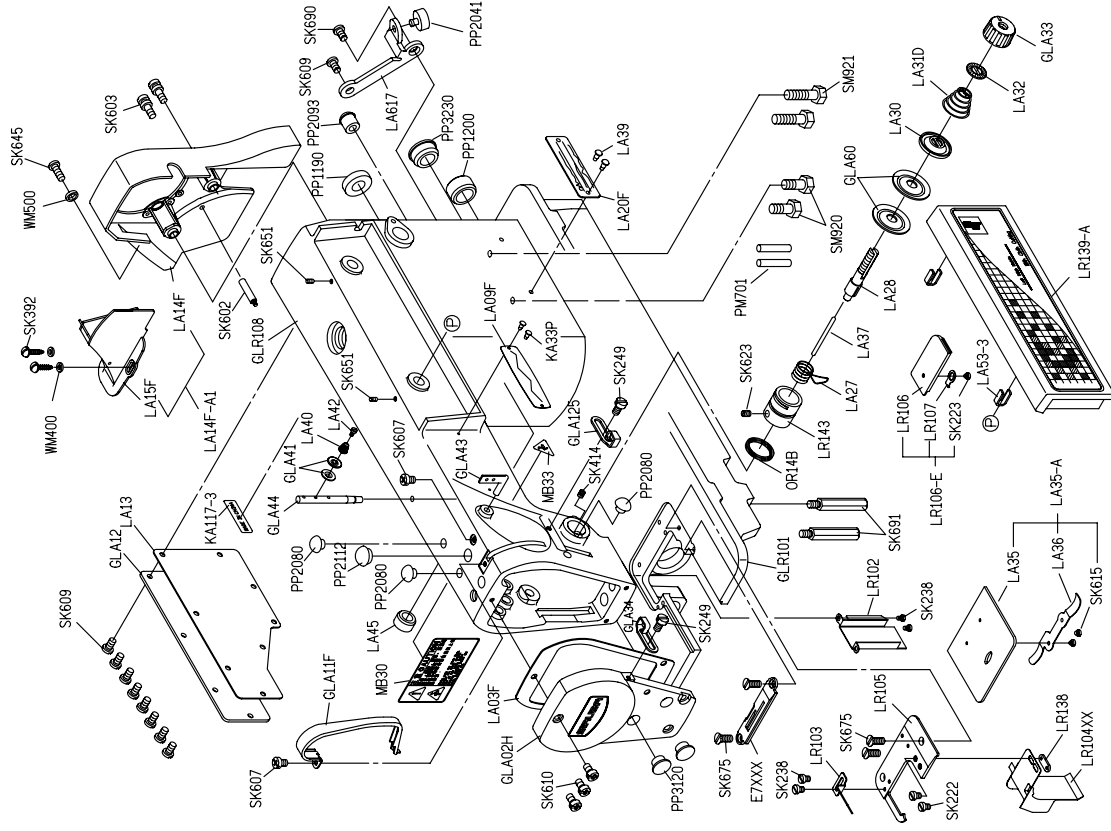

SIRUBA®

銀爺牌工業用縫紉機

INDUSTRIAL SEWING MACHINE

L818F-RM1

零件圖 PARÇA LİSTESİ

高林股份有限公司
KAULIN MFG. CO., LTD.

MODEL 機型	SUB-CLASS 規格	GAUGE WIDTH 切邊距離	NEEDLE PLATE 針板	FEED DOG 送具	PRESSER FOOT 押具	HOOK ASM 梭頭	BOBBIN CASE ASM 梭殼	BOBBIN 梭子	THROAT PLATE CHIP GUARD 下導布架	NEEDLE 針號	THREAD GUIDE 導線片	THROAT PLATE COVER 布板蓋
L818F-RM1-32	32	1/8" (3.2mm)	E705Q	D705	P705	G111	G201	G301	LR104DS	DB*1#14	LR141S	LR106
L818F-RM1-40	40	5/32" (4.0mm)	E705R (E705Q)	D705	P705	G111	G201	G301	LR104DS	DB*1#14	LR141S	LR106
L818F-RM1-48	48	3/16" (4.8mm)	E705 (E705Q)	D705	P705	G111	G201	G301	LR104DS	DB*1#14	LR141S	LR106
L818F-RM1-64	64	1/4" (6.4mm)	E705S (E705Q)	D702 (D705)	P701 (P705)	G111	G201	G301	LR104D (LR104DS)	DB*1#14	LR141 (LR141S)	LR106S (LR106)
L818F-RM1-95	95	3/8" (9.5mm)	E705T (E705Q)	D702 (D705)	P701 (P705)	G111	G201	G301	LR104D (LR104DS)	DB*1#14	LR141 (LR141S)	LR106T (LR106)

LA GRUP İÇİN PARÇA LİSTESİ

LB GRUP İÇİN PARÇA LİSTESİ

LC GRUP İÇİN PARÇA LİSTESİ

LD GRUP İÇİN PARÇA LİSTESİ

LL GRUP İÇİN PARÇA LİSTESİ

LH GRUP İÇİN PARÇA LİSTESİ

THREAD STAND GRUP İÇİN PARÇA LİSTESİ

L818F-RM1