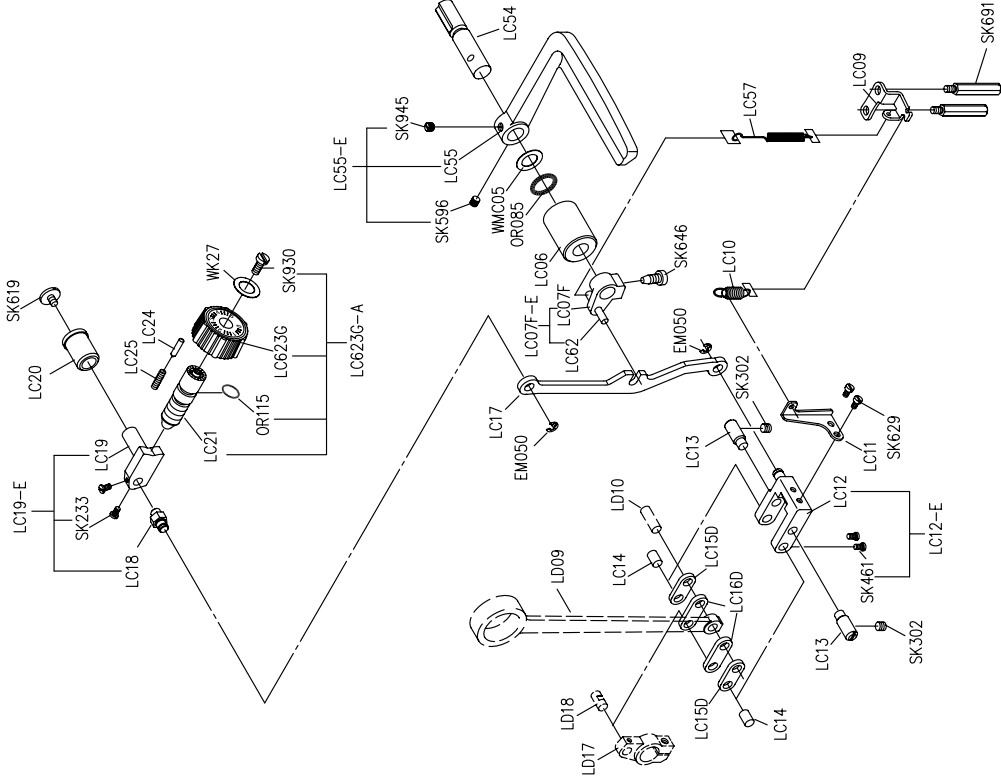

SIRUBA®

銀爺牌工業用縫紉機

INDUSTRIAL SEWING MACHINE

L818F-RM1

零件圖 PARÇA LİSTESİ

高林股份有限公司
KAULIN MFG. CO., LTD.

MODEL 機型	SUB-CLASS 規格	GAUGE WIDTH 切邊距離	NEEDLE PLATE 針板	FEED DOG 送具	PRESSER FOOT 押具	HOOK ASM 梭頭	BOBBIN CASE ASM 梭殼	BOBBIN 梭子	THROAT PLATE CHIP GUARD 下導布架	NEEDLE 針號	THREAD GUIDE 導線片	THROAT PLATE COVER 布板蓋
L818F-RM1-32	32	1/8" (3.2mm)	E705Q	D705	P705	G111	G201	G301	LR104DS	DB*1#14	LR141S	LR106
L818F-RM1-40	40	5/32" (4.0mm)	E705R (E705Q)	D705	P705	G111	G201	G301	LR104DS	DB*1#14	LR141S	LR106
L818F-RM1-48	48	3/16" (4.8mm)	E705 (E705Q)	D705	P705	G111	G201	G301	LR104DS	DB*1#14	LR141S	LR106
L818F-RM1-64	64	1/4" (6.4mm)	E705S (E705Q)	D702 (D705)	P701 (P705)	G111	G201	G301	LR104D (LR104DS)	DB*1#14	LR141 (LR141S)	LR106S (LR106)
L818F-RM1-95	95	3/8" (9.5mm)	E705T (E705Q)	D702 (D705)	P701 (P705)	G111	G201	G301	LR104D (LR104DS)	DB*1#14	LR141 (LR141S)	LR106T (LR106)

LA GRUP İÇİN PARÇA LİSTESİ

LB GRUP İÇİN PARÇA LİSTESİ

LC GRUP İÇİN PARÇA LİSTESİ

LD GRUP İÇİN PARÇA LİSTESİ

LL GRUP İÇİN PARÇA LİSTESİ

LH GRUP İÇİN PARÇA LİSTESİ

THREAD STAND GRUP İÇİN PARÇA LİSTESİ

L818F-RM1