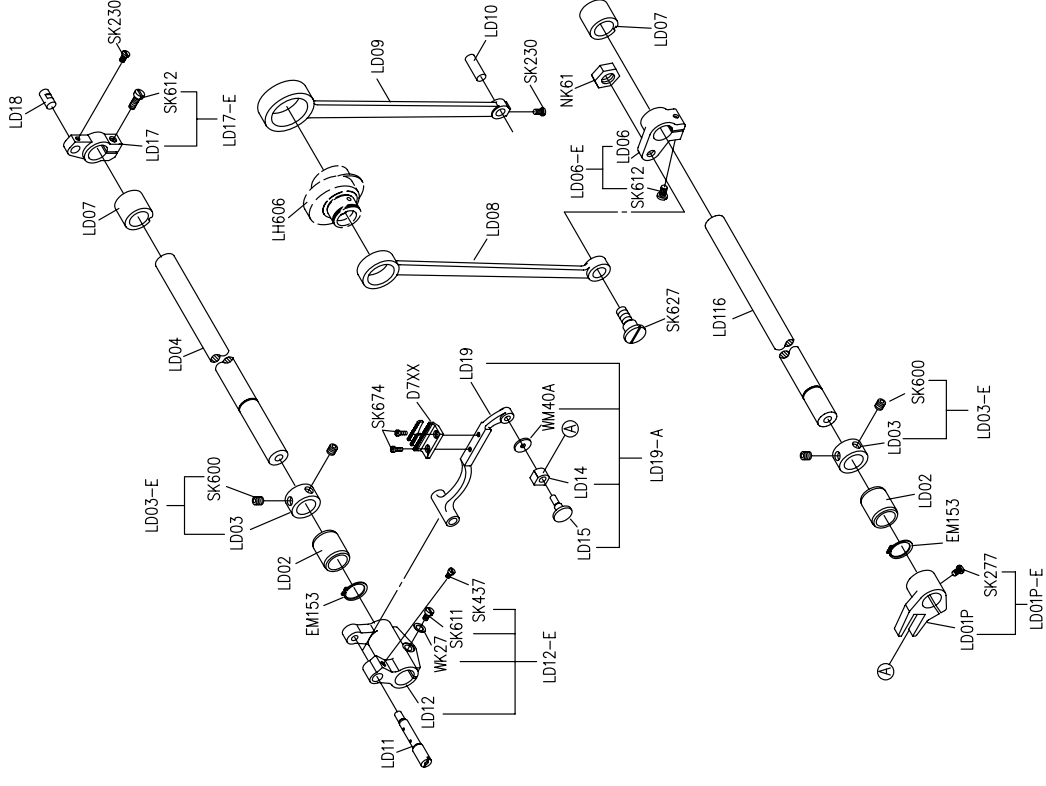

SIRUBA®

銀爺牌工業用縫紉機

INDUSTRIAL SEWING MACHINE

L818F-RM1

零件圖 PARÇA LİSTESİ

高林股份有限公司
KAULIN MFG. CO., LTD.

MODEL 機型	SUB-CLASS 規格	GAUGE WIDTH 切邊距離	NEEDLE PLATE 針板	FEED DOG 送具	PRESSER FOOT 押具	HOOK ASM 梭頭	BOBBIN CASE ASM 梭殼	BOBBIN 梭子	THROAT PLATE CHIP GUARD 下導布架	NEEDLE 針號	THREAD GUIDE 導線片	THROAT PLATE COVER 布板蓋
L818F-RM1-32	32	1/8" (3.2mm)	E705Q	D705	P705	G111	G201	G301	LR104DS	DB*1#14	LR141S	LR106
L818F-RM1-40	40	5/32" (4.0mm)	E705R (E705Q)	D705	P705	G111	G201	G301	LR104DS	DB*1#14	LR141S	LR106
L818F-RM1-48	48	3/16" (4.8mm)	E705 (E705Q)	D705	P705	G111	G201	G301	LR104DS	DB*1#14	LR141S	LR106
L818F-RM1-64	64	1/4" (6.4mm)	E705S (E705Q)	D702 (D705)	P701 (P705)	G111	G201	G301	LR104D (LR104DS)	DB*1#14	LR141 (LR141S)	LR106S (LR106)
L818F-RM1-95	95	3/8" (9.5mm)	E705T (E705Q)	D702 (D705)	P701 (P705)	G111	G201	G301	LR104D (LR104DS)	DB*1#14	LR141 (LR141S)	LR106T (LR106)

LA GRUP İÇİN PARÇA LİSTESİ

LB GRUP İÇİN PARÇA LİSTESİ

LC GRUP İÇİN PARÇA LİSTESİ

LD GRUP İÇİN PARÇA LİSTESİ

LL GRUP İÇİN PARÇA LİSTESİ

LH GRUP İÇİN PARÇA LİSTESİ

THREAD STAND GRUP İÇİN PARÇA LİSTESİ

L818F-RM1