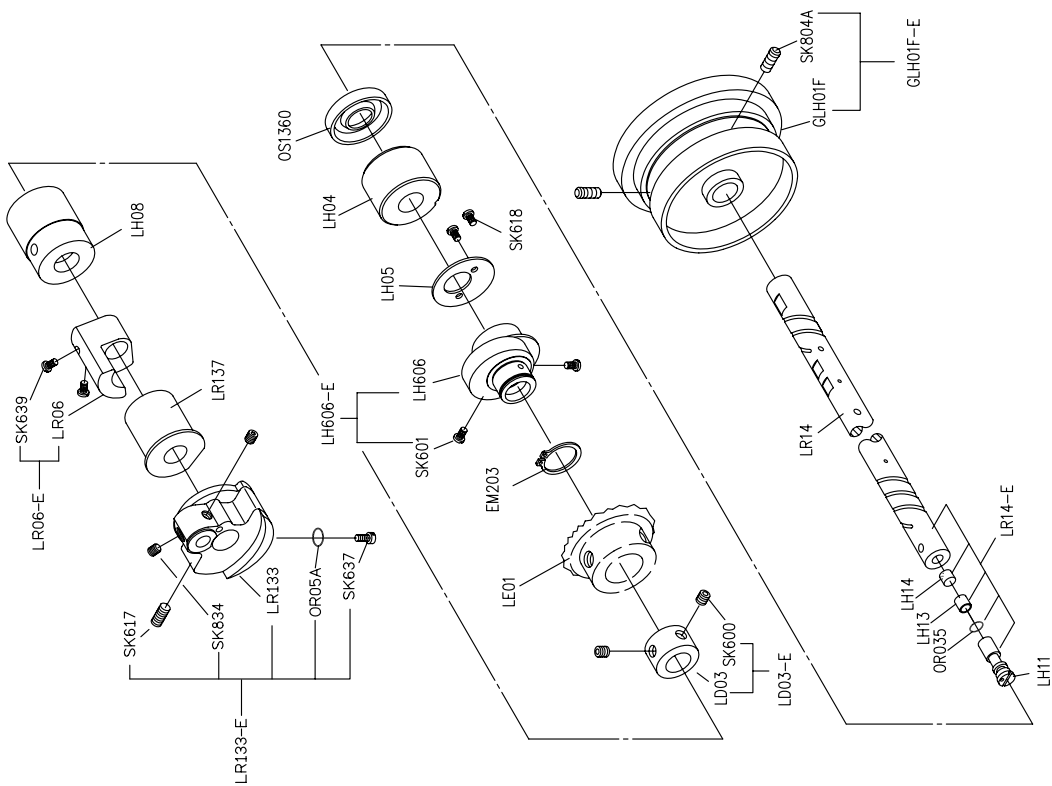

SIRUBA®

銀爺牌工業用縫紉機

INDUSTRIAL SEWING MACHINE

L818F-RM1

零件圖 PARÇA LİSTESİ

高林股份有限公司
KAULIN MFG. CO., LTD.

MODEL 機型	SUB-CLASS 規格	GAUGE WIDTH 切邊距離	NEEDLE PLATE 針板	FEED DOG 送具	PRESSER FOOT 押具	HOOK ASM 梭頭	BOBBIN CASE ASM 梭殼	BOBBIN 梭子	THROAT PLATE CHIP GUARD 下導布架	NEEDLE 針號	THREAD GUIDE 導線片	THROAT PLATE COVER 布板蓋
L818F-RM1-32	32	1/8" (3.2mm)	E705Q	D705	P705	G111	G201	G301	LR104DS	DB*1#14	LR141S	LR106
L818F-RM1-40	40	5/32" (4.0mm)	E705R (E705Q)	D705	P705	G111	G201	G301	LR104DS	DB*1#14	LR141S	LR106
L818F-RM1-48	48	3/16" (4.8mm)	E705 (E705Q)	D705	P705	G111	G201	G301	LR104DS	DB*1#14	LR141S	LR106
L818F-RM1-64	64	1/4" (6.4mm)	E705S (E705Q)	D702 (D705)	P701 (P705)	G111	G201	G301	LR104D (LR104DS)	DB*1#14	LR141 (LR141S)	LR106S (LR106)
L818F-RM1-95	95	3/8" (9.5mm)	E705T (E705Q)	D702 (D705)	P701 (P705)	G111	G201	G301	LR104D (LR104DS)	DB*1#14	LR141 (LR141S)	LR106T (LR106)

LA GRUP İÇİN PARÇA LİSTESİ

LB GRUP İÇİN PARÇA LİSTESİ

LC GRUP İÇİN PARÇA LİSTESİ

LD GRUP İÇİN PARÇA LİSTESİ

LL GRUP İÇİN PARÇA LİSTESİ

LH GRUP İÇİN PARÇA LİSTESİ

THREAD STAND GRUP İÇİN PARÇA LİSTESİ

L818F-RM1