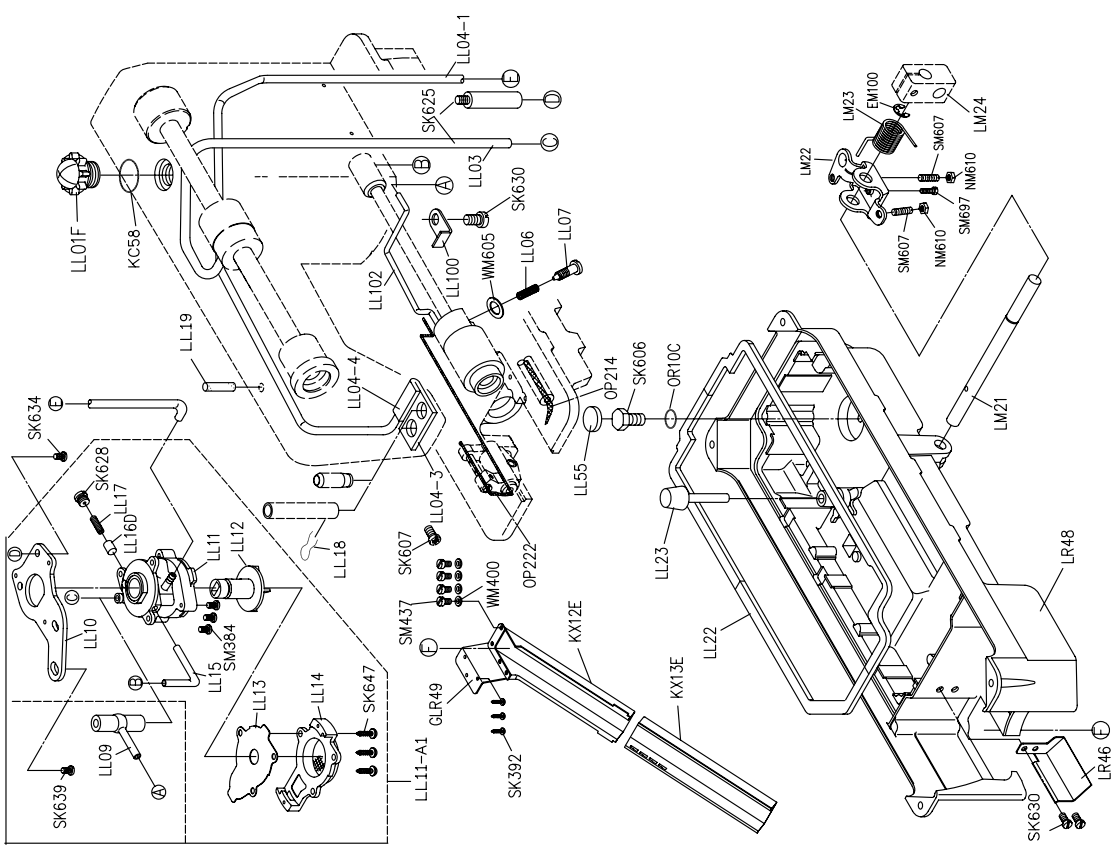

SIRUBA®

銀爺牌工業用縫紉機

INDUSTRIAL SEWING MACHINE

L818F-RM1

零件圖 PARÇA LİSTESİ

高林股份有限公司
KAULIN MFG. CO., LTD.

MODEL 機型	SUB-CLASS 規格	GAUGE WIDTH 切邊距離	NEEDLE PLATE 針板	FEED DOG 送具	PRESSER FOOT 押具	HOOK ASM 梭頭	BOBBIN CASE ASM 梭殼	BOBBIN 梭子	THROAT PLATE CHIP GUARD 下導布架	NEEDLE 針號	THREAD GUIDE 導線片	THROAT PLATE COVER 布板蓋
L818F-RM1-32	32	1/8" (3.2mm)	E705Q	D705	P705	G111	G201	G301	LR104DS	DB*1#14	LR141S	LR106
L818F-RM1-40	40	5/32" (4.0mm)	E705R (E705Q)	D705	P705	G111	G201	G301	LR104DS	DB*1#14	LR141S	LR106
L818F-RM1-48	48	3/16" (4.8mm)	E705 (E705Q)	D705	P705	G111	G201	G301	LR104DS	DB*1#14	LR141S	LR106
L818F-RM1-64	64	1/4" (6.4mm)	E705S (E705Q)	D702 (D705)	P701 (P705)	G111	G201	G301	LR104D (LR104DS)	DB*1#14	LR141 (LR141S)	LR106S (LR106)
L818F-RM1-95	95	3/8" (9.5mm)	E705T (E705Q)	D702 (D705)	P701 (P705)	G111	G201	G301	LR104D (LR104DS)	DB*1#14	LR141 (LR141S)	LR106T (LR106)

LA GRUP İÇİN PARÇA LİSTESİ

LB GRUP İÇİN PARÇA LİSTESİ

LC GRUP İÇİN PARÇA LİSTESİ

LD GRUP İÇİN PARÇA LİSTESİ

LL GRUP İÇİN PARÇA LİSTESİ

LH GRUP İÇİN PARÇA LİSTESİ

THREAD STAND GRUP İÇİN PARÇA LİSTESİ

L818F-RM1